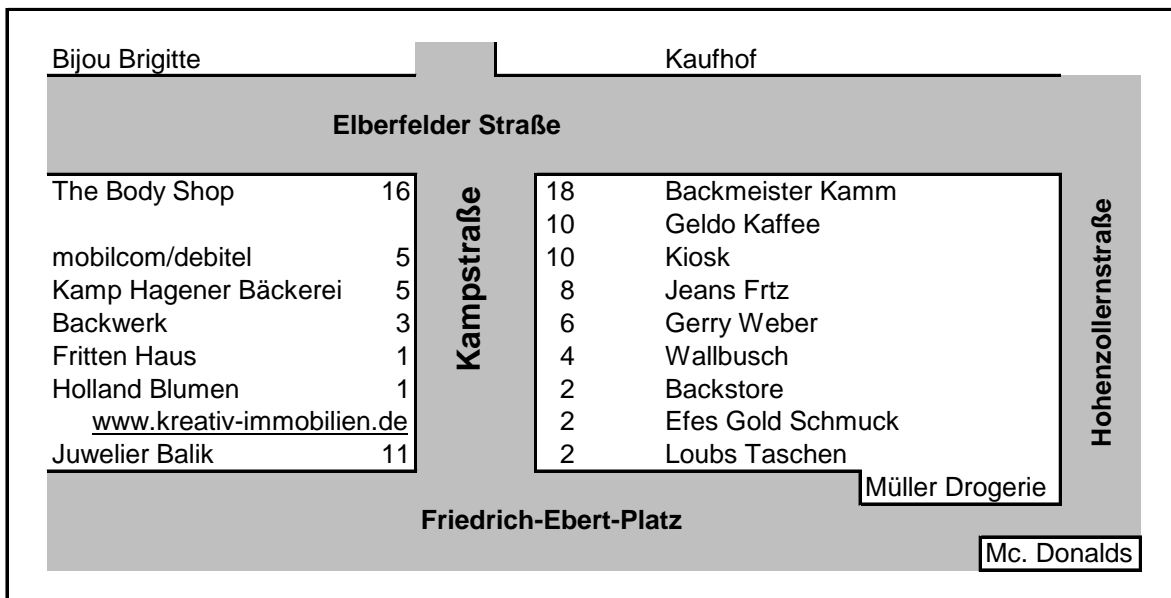

Märkischer Ring			Bergischer Ring				
Elektro Böhme	2	b-Lage Mittelstraße	1	T-Punkt	A-Lage		
Gregg Einrichtungen	2		1	My Kiosk			
Rock Hair	4		3	leer			
Westfalen Apotheke	4		5	Finn Karelia Fashion			
Kodi	6		7	Bodrum Döner Imbiss			
Zaba y.f.	8		7	Sinaci Gold			
"Crokodile" Gaststätte	8		9 - 11	Nails			
leer	10		9 - 11	leer			
backWerk	10		13	Hagener Fässchen			
WMF, Haushaltsw.	12		13	The Phone House			
Swarowski	12		13	Schmuck Novak			
Dahlenkampstraße			13	leer			
Dänisches Bettenlager	14		15	Sanitätshaus Rech			
Spiel mit	16a		13+15	Ernsting's family			
Rewe/Kaufpark Lebensmittel	16-20	15a	Ulla Popken				
Rathaus							
Galerie							
(Zara, Saturn, Rossmann, Esprit ua)							
			17	Targo Bank			
			17	Leer			
			19	leer			
			21	Kind Hörgeräte			
				Lucia Delmod, DOB			
			1	Salamander Schuhe			
			Marienstraße				
		Top	1	Eiscafé San Remo			
		Elberfelderstraße	1	Unitymedia			
			3	P & C, Bekleidungshaus			
			9	(EDEKA im Hema)			
			9	Hema			
			11	hunkemöller			
			11	Notaufnahme, Friseur			
			13	y.f.			
			Goldbergstraße				
			Rathaus Passage				
			6	leer			
			6	Vodafone			
			8	Nordsee, Systemgastronomie			
			8-10	Hussel Süßwaren			
			10	Marken Schuhe günstig			

Volme Galerie

Apollo Optik
Bonita
Cecil
Das Depot
Deichmann
EB-Games
Esicafe
Esprit
Forever 18
H & M

Klier
Leonardo
Mc Chicken
Mc Paper
Nanu Nana
Nicolas Scholz
Pizzeria
Roland Schuhe
Runners Point

S'Oliver
Schuh House
Sovrano Hemden nach Maß
Sport Arena
Street One
Street Schuhe
Tabacco
T-Punkt

Versatel
Wehmeyer
Weltbild
Wok-Express
Yves Roche

Volme Galerie

Apollo Optik
Bonita
Cecil
Das Depot
Deichmann
EB-Games
Esicafe
Esprit
Forever 18
H & M

Klier
Leonardo
Mc Chicken
Mc Paper
Nanu Nana
Nicolas Scholz
Pizzeria
Roland Schuhe
Runners Point