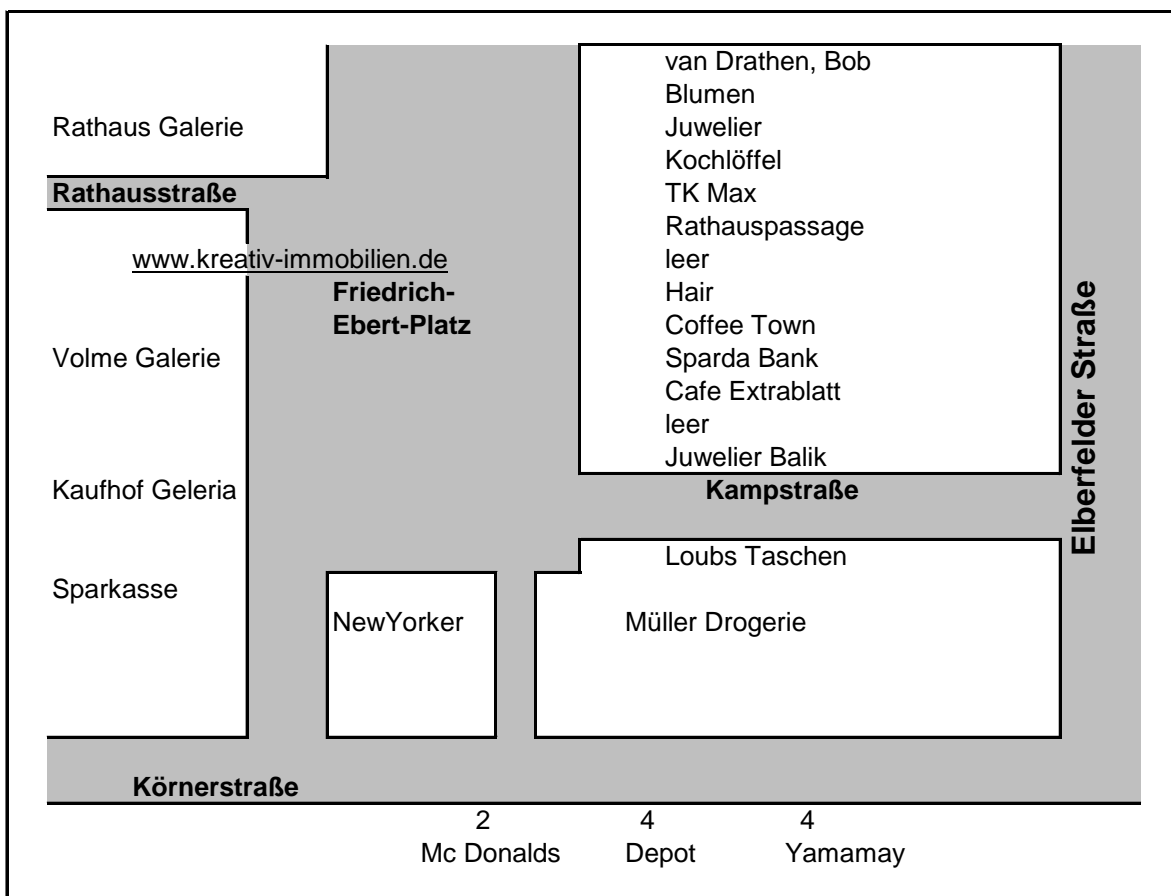

Märkischer Ring			Bergischer Ring				
Elektro Böhme	2	b-Lage Mittelstraße	1	T-Punkt	A-Lage		
Gregg Einrichtungen	2		1	My Kiosk			
Rock Hair	4		3	leer			
Westfalen Apotheke	4		5	Finn Karelia Fashion			
Kodi	6		7	Bodrum Döner Imbiss			
Zaba y.f.	8		7	Sinaci Gold			
"Crokodile" Gaststätte	8		9 - 11	Nails			
leer	10		9 - 11	leer			
backWerk	10		13	Hagener Fässchen			
WMF, Haushaltsw.	12		13	The Phone House			
Swarowski	12		13	Schmuck Novak			
Dahlenkampstraße			13	leer			
Dänisches Bettenlager	14		15	Sanitätshaus Rech			
Spiel mit	16a		13+15	Ernsting's family			
Rewe/Kaufpark Lebensmittel	16-20	15a	Ulla Popken				
Rathaus							
Galerie							
(Zara, Saturn, Rossmann, Esprit ua)							
			17	Targo Bank			
			17	Leer			
			19	leer			
			21	Kind Hörgeräte			
				Lucia Delmod, DOB			
			1	Salamander Schuhe			
			Marienstraße				
		Top	1	Eiscafé San Remo			
		Elberfelderstraße	1	Unitymedia			
			3	P & C, Bekleidungshaus			
			9	(EDEKA im Hema)			
			9	Hema			
			11	hunkemöller			
			11	Notaufnahme, Friseur			
			13	y.f.			
			Goldbergstraße				
			Rathaus Passage				
			6	leer			
			6	Vodafone			
			8	Nordsee, Systemgastronomie			
			8-10	Hussel Süßwaren			
			10	Marken Schuhe günstig			

Volme Galerie

Apollo Optik
Bonita
Cecil
Das Depot
Deichmann
EB-Games
Esicafe
Esprit
Forever 18
H & M

Klier
Leonardo
Mc Chicken
Mc Paper
Nanu Nana
Nicolas Scholz
Pizzeria
Roland Schuhe
Runners Point

S'Oliver
Schuh House
Sovrano Hemden nach Maß
Sport Arena
Street One
Street Schuhe
Tabacco
T-Punkt

Versatel
Wehmeyer
Weltbild
Wok-Express
Yves Roche

Volme Galerie

Apollo Optik
Bonita
Cecil
Das Depot
Deichmann
EB-Games
Esicafe
Esprit
Forever 18
H & M

Klier
Leonardo
Mc Chicken
Mc Paper
Nanu Nana
Nicolas Scholz
Pizzeria
Roland Schuhe
Runners Point