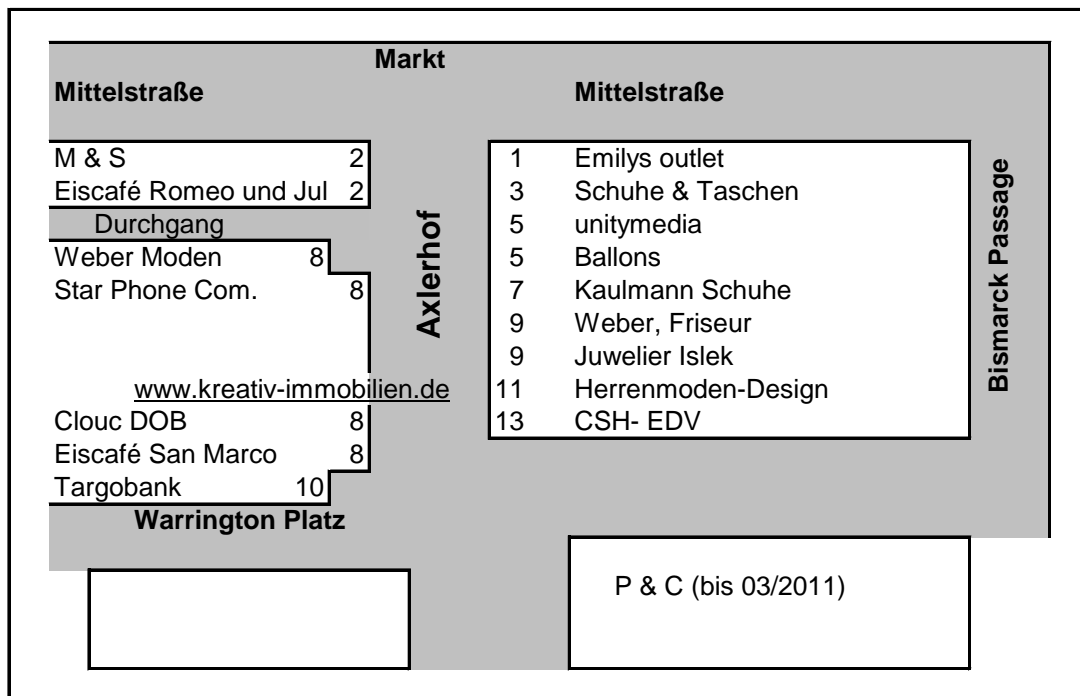

Am Kronengarten	Suchstraße		Mittelstraße	86	Konditorei Karnstedt	Mittelstraße	86	unico Friseure
	Pizzeria	115		84	Sparschweinmarkt			
	Frogurt	115		82	leer			
	Hebbel Reisebüro	115		82	Bodenzentrum			
	leer	113		80	leer			
	Fischhaus, Restaurant	109		78	Antalya Juwelier			
	Penny Markt	107		76	Eiscafe Eisbär II			
	Shoes & More	105		Schwänenstraße				
	Strauss Innovation	101-103		72-74	Holtzhausen DOB			
	Ala Moda DOB	99		72	Wolsdorff			
	Schokolade "Zart & Bitter"	99		70	Bohschke Wohnaccessoires			
	Deutsche Bank			Markt				
	Schulstraße			68	Emily's DOB			
	Blumen	89-91		Reformationskirche				
	Intersport Borgmann	89-91		www.kreativ-immobilien.de				
	Blumen Risse	87		2 Reisebüro Pass				
	M & S Mode	85		64	Parfümerie Platen			
	Axlerhof			62	Eisberg Eiscafé			
	Nails for You	81		62a	Markt Passage			
	Schlemmer Theke	81		60	Tchibo			
Wäscheraum Lingerie	79	60	Jeans Fritz					
Rewe	77	58	O2					
Reformhaus Bacher	75	58	Stilraum					
Reisebüro DERPART Dahmen	73	58	Rituals					
Curry 73, Imbiß	71	54-56	Optik Lindemann					
Rossmann	71	54-56	Triumph Lingerie					
Thalia, Bücher	69	www.kreativ-immobilien.de						
aktuelle Mode	69	52	Esprit					
Adler Apotheke	67	52	Commerzbank					
Jost Krewel Juwelier	65	Esprit						
dm Drogeriemarkt	63	Bismarckstraße						
Bonita	61	P & C						
Vodafone	59	Sparkasse						
Fischfachgeschäft Schälte	59	42 mobilcom/debitel						
Pandora	57	42 Café Extrablatt						
Bismarckpassage		Bürgerhaus						
Hussel Confiserie	55	leer						
Gerry Weber	55	Brigittes Wohntextilien						
Buch's Backstube	53	Nails Florida						
Vero Moda	53	Chelsea, y.f.						
Douglas Parfümerie	51	Backwerk						
Jack Wolfskin Fielmann	51	Rathaus Center						
Heiligenstraße		Juwelier Ephesus						
Juwelier Trümpener	47	Rats-Apotheke						
New York Coffe lounge	45	Volksbank						
Leer	43	Mühlenstraße						
Mode von Gehlen, DOB	43	32	Goldquelle-Boutique					
Cecil	41	30	Trau Dich Juwelier					
ara Schuhcenter	41	30	Pelzmoden Kristen					
Runners Point	39b	28	T-Punkt					
Street One	37	www.kreativ-immobilien.de						
Deichmann	37	26	ernsting's family					
H & M	37	24	Depot					
Hunkemöller	33	20-22	Vodafone					
C&A	31-29	20-22	Ecco					
New Yorker, y.f.	27	18	Bernshaus Bürobedarf					
Bijou Brigitte	25	14-16	Parfümerie Becker					
Optik Hanraths	23	12	Woyton					
City Nails	23	Kirche						
Apollo Optik	21	www.kreativ-immobilien.de						
Hansa Apotheke	19	Abriß						
Müller Drogerie	17	6 Umbau						
Rewe	15							
Portrait Studio	13a							
Venezia Eiscafé	13							
Wolsdorf Tabak	11							
City Fritti	9							
Geers Hörgeräte	9							
Böhmer Schuhe	9							