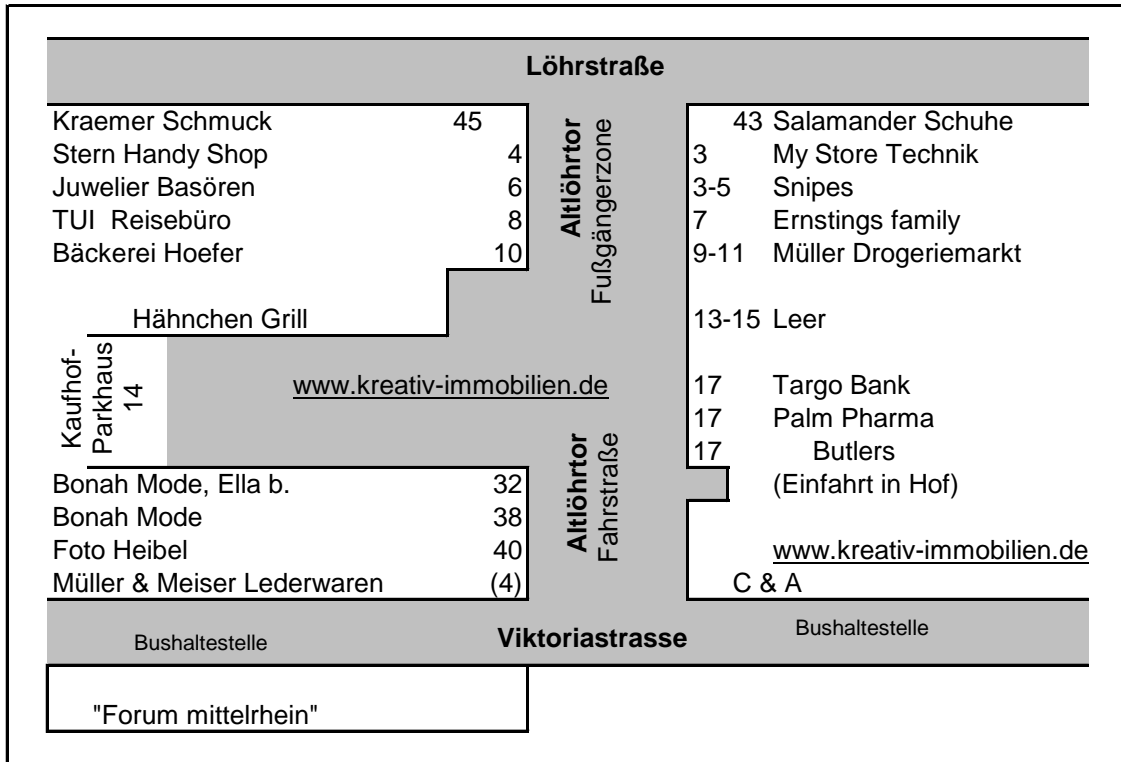

Löhrstraße

Marktstraße

L
ö
h
r
c
e
n
t
e
r

1. Obergeschoss

Ara Schuhe
Basic Hairshop
Bender Clothing
Bonita
Deichmann
dm-Drogerie
Einz Zwei Drei
Engbers
Game Stop
Gelati Eiscafe
Gerry Weber
Globus Markt
Goertz 17
Haircut
Hommen Cafe
Hucke women
Hunkemöller
Klauser Schuhe
Krass Optik
Lenz Haar Classic
Löhr Leder Trend
Marc Picard
Mein Fotostudio
Mobilcom
New Yorker
P & C
Seidensticker
Sport Sperk
Tee Punkt
T`Punkt
Triumph
Ulla Popken
Vabene Mode