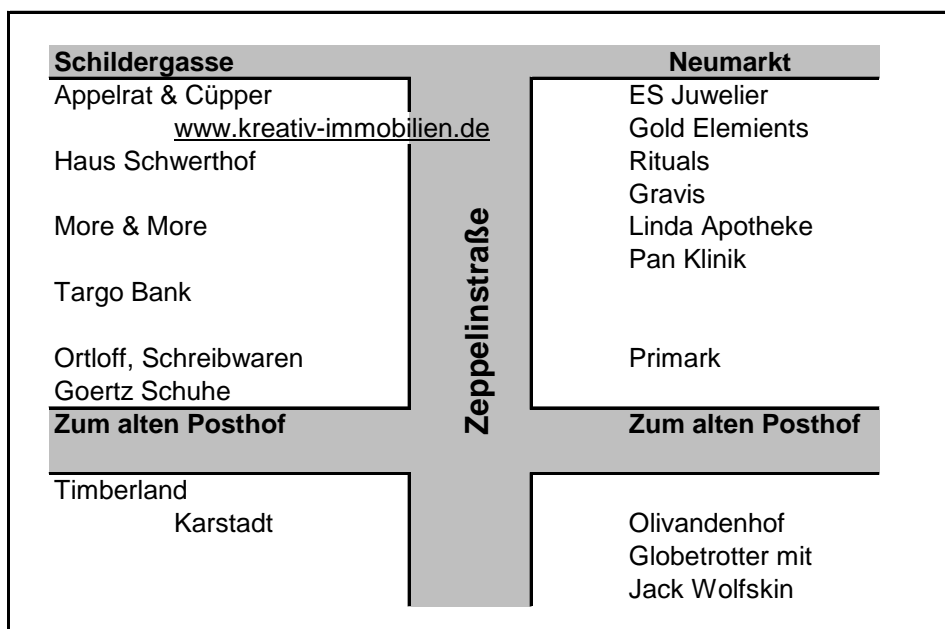

124	Trattoria Casa di Modica
			102 a	Hüte nach Maß
			100	Leer
Ingenieur Degenhardt	51			
Vietnamesisches Restaurant	51		80	Zum grünen Eck
Palmstraße			Palmstraße	
Clue Hair			78	Beim dickenJonny
Angelb Hairstyle	37		76	Friseur
Kunst + Auktionshaus Heer	35		74	Dobbs Ferry
Neideck Rest./Bistro	33		72	Stein Reich
			68	Astor Hotel
himmlisch Restaurant	31		66	Atelier Jungbluth
			64	Elektro Assis
Phenomenal Beauty	29		62	Wohnhaus
Smoothies	29		58	Kneipe
Juwelier	29		56	Wohnhaus
ColestaneK Fashion	29		54	da Luigi Restaurant
goldig			52	Bella Italia Pizzeria
Starbucks Coffee	27		50	Käsehaus Wingefeld Feinkost
Ehrenstraße			Ehrenstraße	
Vans Haka	25		48	Oberländer Optik
Yogurt Creras	23		44-46	leer
Friseur Le Salon	21		38-42	Identita Italiano DOB
			32-36	Fabbrici DOB
(Betonwand, Rückseite von Theater, Kino)			28-30	Bo'n Say Friseur
Hotel Restaurant Lasthaus (Rückseite)	19		26	era cafe bar
REWE	19		Kettengasse	
Charlottje&Jesper Kiko	13-17		24 d	2 Guys Cologne
Lisas Schneiderei			24 c	Die 2 Haardesign
Deutsche Bank			24 b	Thai Food
Kenro	5 - 7		24 a	Wohnhaus
Luxefashion	5 - 7		24	Freitag y.f.
Asian Style Di Xing	3		20-22	Apricot
Gioia boutique	3		16-18	Surpirse Deko+Bay Area
Myth, Taschen & Schmuck	1		14	wahre Schönheit Beautysalon
leer	1		12	Don´s HAKA
Rudolfplatz			Mittelstraße